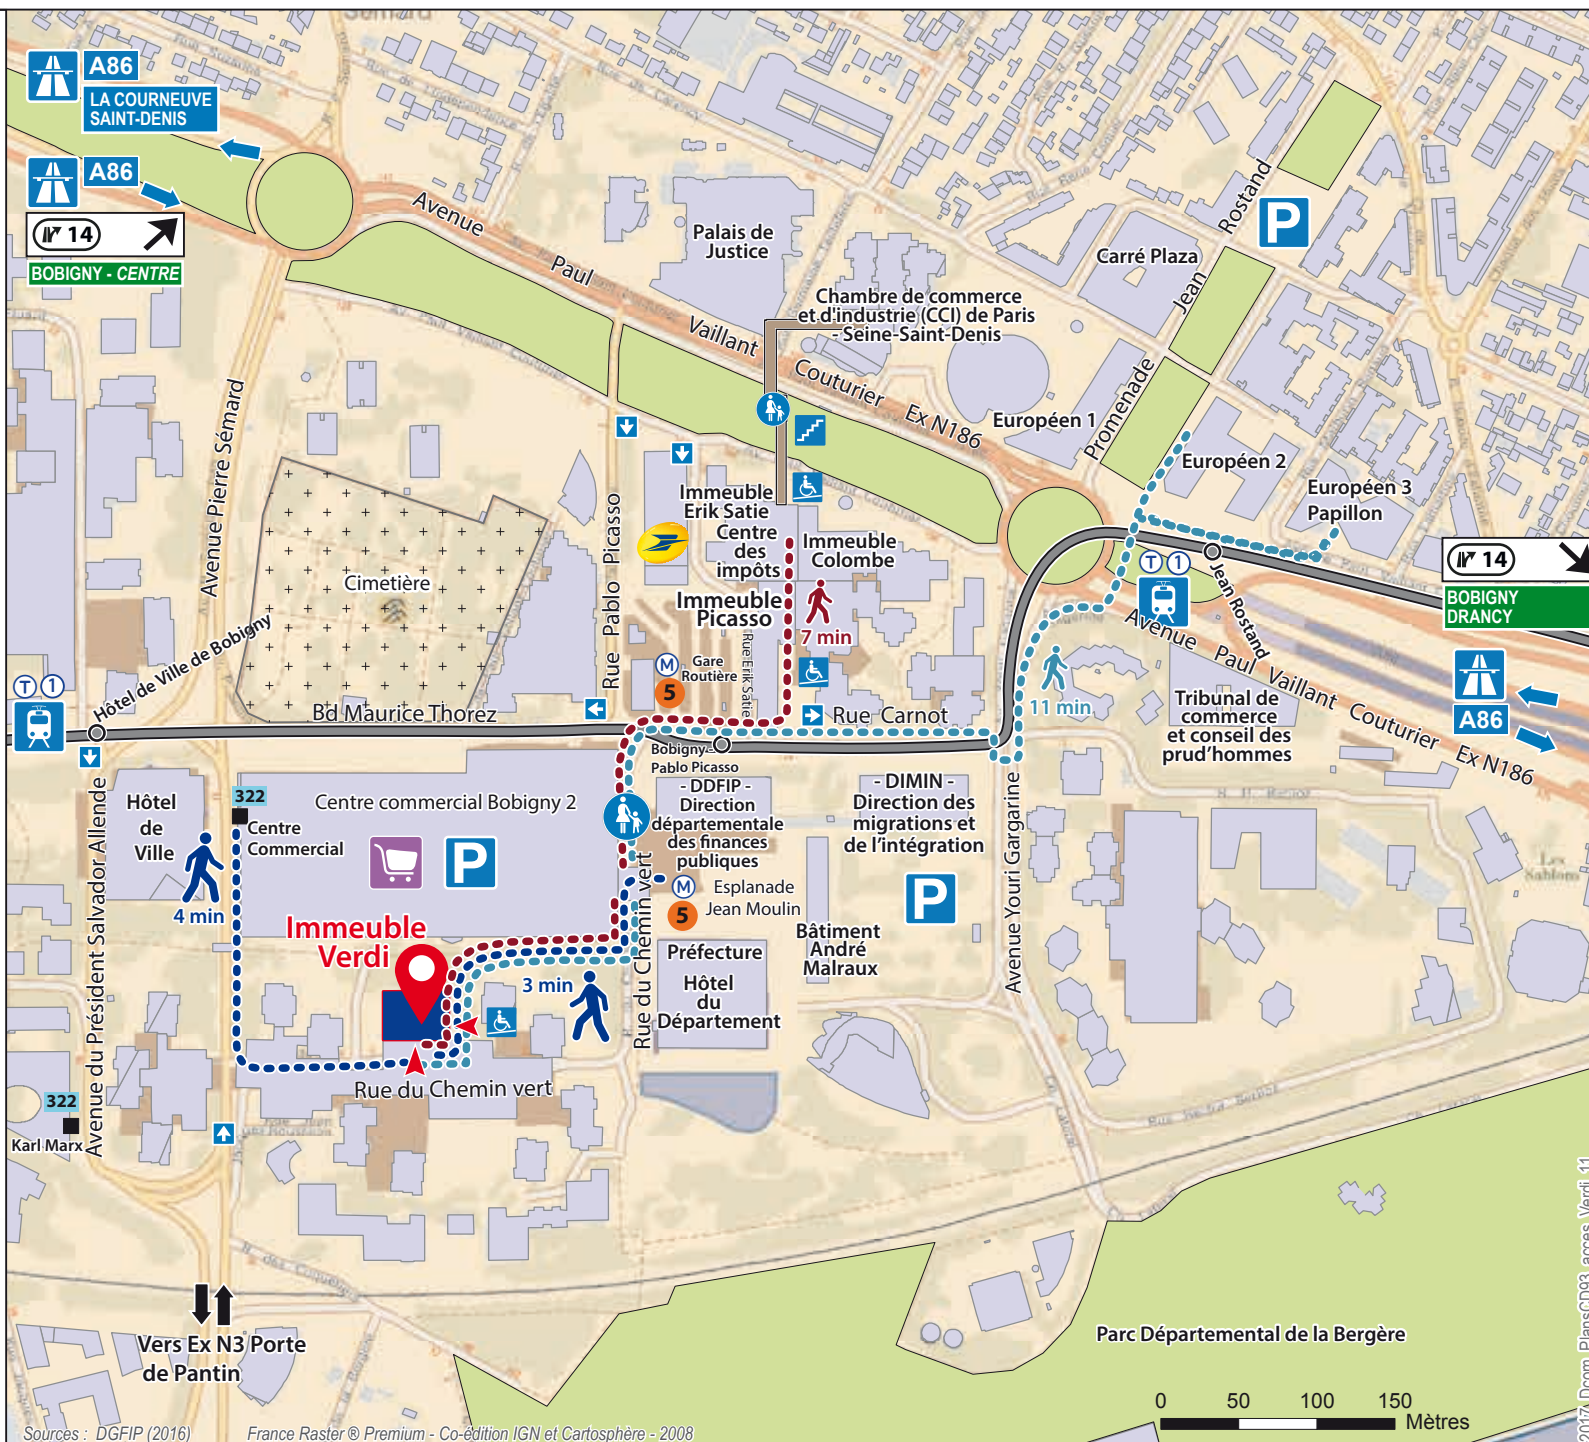

Station : Bobigny - Pablo Picasso

- Gare routière bus : **134 146 148 234 251**
301 303 322 615 620

Arrêt : Bobigny - Pablo Picasso ou pour le bus 322
arrêt centre commercial en provenance de Mairie de Montreuil.

..... Trajet à pied

Venir en voiture

En venant de la Porte de Bagnolet

- Prendre l'autoroute **A3**, bretelle de l'autoroute **A86**
direction BOBIGNY - DRANCY - St DENIS

- Sortie **N° 14** BOBIGNY DRANCY

En venant du Nord Est du Département

- Prendre l'autoroute **A3**

- Sortie **N° 3** BOBIGNY

En venant de l'Ouest du Département

- Prendre l'autoroute **A86**

- Sortie **N° 14** BOBIGNY - CENTRE

- DSOE -

Service de l'Observatoire Départemental
Novembre 2017

Sources : DGFIP (2016)

France Raster © Premium - Co-édition IGN et Cartosphère - 2008

0 50 100 150
Mètres